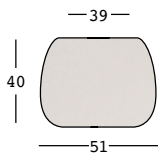

boom low stool

design Marco Gregori

STRUTTURA/STRUCTURE

PE - Polietilene/*Polyethylene*
colore base/basic colour

6475

6483 DECOR

GROSS WEIGHT:

kg 6,2

boom low stool light

design Marco Gregori

STRUTTURA/STRUCTURE

GROSS WEIGHT:

kg 6,2

DETAILS:

**Necessita di 1 Kit Luce/
Needs 1 Light Kit**

PE - Polietilene/*Polyethylene*
colore base/basic colour