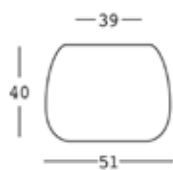

boom low stool

design Marco Gregori

STRUTTURA/STRUCTURE

PE - Polietilene/*Polyethylene*
colore base/basic colour

6475

6483 DECOR

GROSS WEIGHT:

kg 6,2

boom low stool light

design Marco Gregori

STRUTTURA/STRUCTURE

GROSS WEIGHT:

kg 6,2

DETAILS:

**Necessita di 1 Kit Luce/
Needs 1 Light Kit**

PE - Polietilene/*Polyethylene*
colore base/basic colour