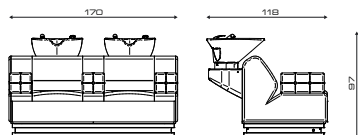

Cod. 526

MODELLI/MODELS

Fisso
Fix

Jet
Jet

ACCESSORI/ACCESSORIES

Illuminazione
Light

Mixer termostatico
Thermost. water mixer

Vaschetta di servizio
Link bowl