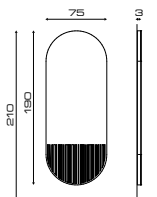

Portaphon
Hair dryer holder

LUNA

Cod. 857 - Cod. 858

DI SERIE/STANDARD

Illuminazione frontale
Frontlighting

DI SERIE/STANDARD

illuminazione frontale
Front light

Retro illuminazione
Backlighting