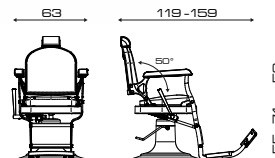

COLORI/COLORS

Bianco lucido
Gloss white

Nero lucido
Gloss black