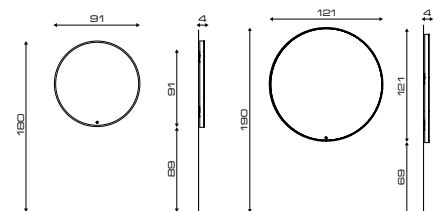

Portaphon
Hair dryer holder

LUNA

Cod. 857 - Cod. 858

DI SERIE/STANDARD

Illuminazione frontale
Frontlighting

DI SERIE/STANDARD

illuminazione frontale
Front light

Retro illuminazione
Backlighting