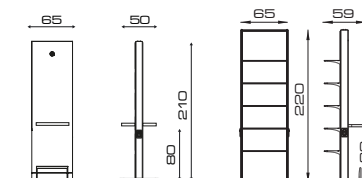

ACCESSORI/ACCESSORIES

Illuminazione
Light

Portaphon estraibile
Retractable hair dryer holder