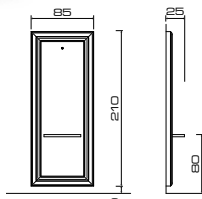

QUEEN

Cod. 959

MODELLI/MODELS

ACCESSORI/ACCESSORIES

illuminazione
Light

Portaphon estraibile
Retractable hair dryer holder

Supplemento colore nero opaco
At extra charge matt black colour

KING TECNO

Cod. 931

MODELLI/MODELS

ACCESSORI/ACCESSORIES

Portaphon estraibile
Retractable hair dryer holder

WOOD
P.116