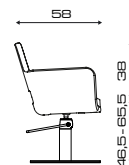

SE-X

Cod. 118.19L

MODELLI/MODELS

ACCESSORI/ACCESSORIES

Poggiagambe
Footrest

Tavoletta
Tray

SUPREME

Cod. 34.17L