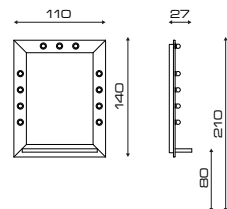

Portaphon estraibile
Retractable hair dryer holder

MAGNUM

Cod. 847.F

MODELLI/MODELS

Inox
Inox

Legno
Wood

ACCESSORI/ACCESSORIES

Illuminazione
Light