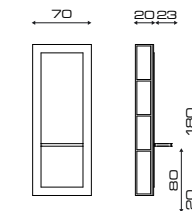

MODELLI/MODELS

ACCESSORI/ACCESSORIES

illuminazione
Light

Portaphon estraibile
Retractable hair dryer holder

MODELLI/MODELS

ACCESSORI/ACCESSORIES

Portaphon estraibile
Retractable hair dryer holder