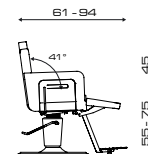

ACCESSORI/ACCESSORIES