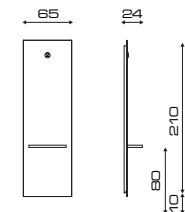

Illuminazione
Light

Portaphon estraibile
Retractable hair dryer holder

MODELLI/MODELS

ACCESSORI/ACCESSORIES

illuminazione
Light

Portaphon estraibile
Retractable hair dryer holder

MODELLI/MODELS

ACCESSORI/ACCESSORIES