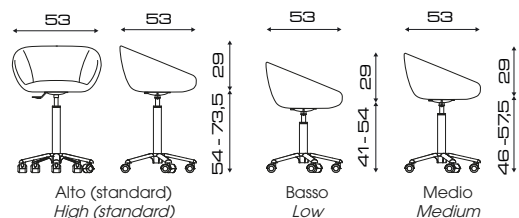

Basso
Low

Medio
Medium

150.CR

Cod. 150.CR

COD. 945

ARIET

Cod. 197

COD. 945