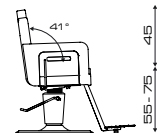

OM-X OPTIMA

Cod. 321B.28S

SKAI
P.110

ACCESSORI/ACCESSORIES

Cuscino bimbo
Cushion for children

Scivolo lavabo
Plastic groove

64

61 - 94