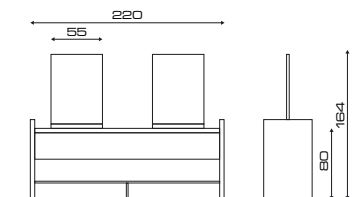

SWAG

Cod. 956

POGGIAPIEDI/FOOTRESTS

Move
Move

Dan
Dan

Area
Area

COLORI/COLORS

- Bianco opaco
Mat white
- Nero lucido
Mat black