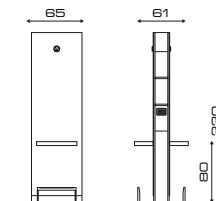

COLORI/COLORS

- Bianco opaco
  Mat white
- Nero lucido
  Mat black

MODELLI/MODELS

ACCESSORI/ACCESSORIES

- Portaphon estraibile
  Retractable hair dryer holder