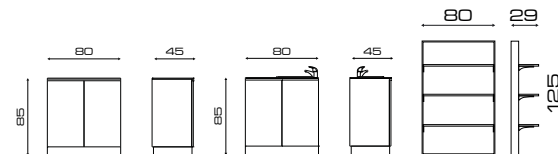

Cod. 885

Cod. 885I

Anta in legno
Wood finish door

Bocca di lupo con cestello
Tilt-and-turn door with towel-basket

ACCESSORI/ACCESSORIES

MOBILE LABORATORIO

COMPONENTI/COMPONENTS

Cod. 802