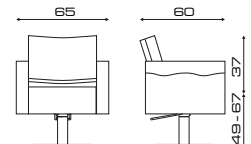

ACCESSORI/ACCESSORIES

Poggiagambe
Footrest

Poggiatesta
Headrest

Tavoletta
Tray