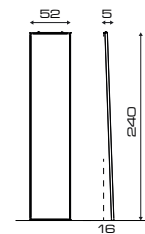

SWAG

Cod. 956

POGGIAPIEDI/FOOTRESTS

Move
Move

Dan
Dan

Area
Area

COLORI/COLORS

- Bianco opaco
Mat white
- Nero lucido
Mat black