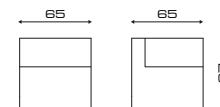

MINE

Cod. 184 - Cod. 184.1