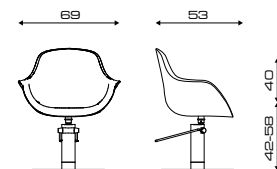

ACCESSORI/ACCESSORIES

Poggiagambe
Footrest