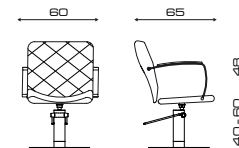

AMELIA

Cod. 121.17L

MODELLI/MODELS

ACCESSORI/ACCESSORIES

Poggiagambe
Footrest

Tavoletta
Tray

MR. PAUL OPTIMA

Cod. 70B.17L - 70B.8R

MODELLI/MODELS

ACCESSORI/ACCESSORIES

Poggiagambe
Footrest

Poggiatesta
Headrest

Braccioli imbottiti
Padded armrests