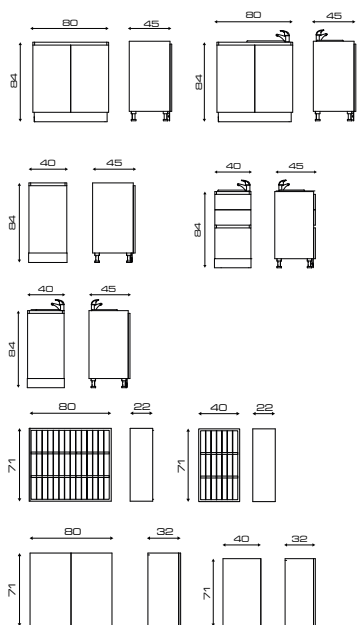

Cod. 885

Cod. 885I

Anta in legno
Wood finish door

Bocca di lupo con cestello
Tilt-and-turn door with towel-basket

ACCESSORI/ACCESSORIES

MOBILE LABORATORIO

COMPONENTI/COMPONENTS

Cod. 802