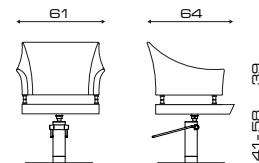

Poggiagambe
Footrest

Poggiatesta
Headrest

Tavoletta
Tray

MYRA

Cod. 41.17L

MODELLI/MODELS

ACCESSORI/ACCESSORIES

Poggiagambe
Footrest