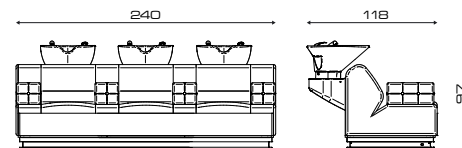

ACCESSORI/ACCESSORIES

Illuminazione
Light

Mixer termostatico
Thermost. water mixer

Vaschetta di servizio
Link bowl