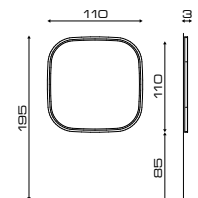

DI SERIE/STANDARD

illuminazione frontale
Front light

Retro illuminazione
Backlighting

DI SERIE/STANDARD

illuminazione frontale
Frontlighting