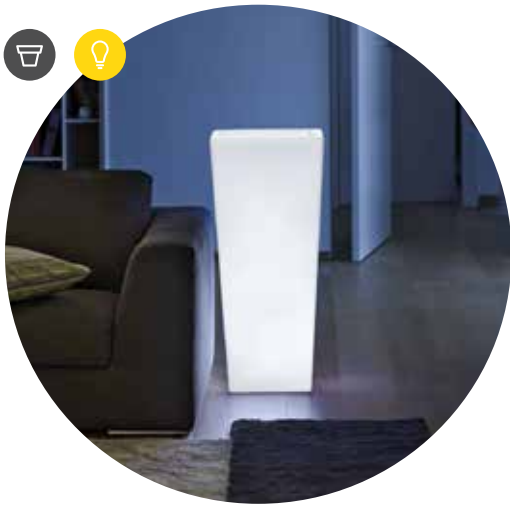

lampada vaso quadro • square light pot | style collection

	
rifinito a mano hand-finished	kit luce montato installed light kit

					
LLDPE	100% recyclable	lightweight	antishock	U.V. resistant	-65° C + 85° C resistant

Le lampade dispongono di un **kit luce** già installato

Le lampade outdoor sono dotate di **fori di drenaggio**, all'interno e sul fondo dell'articolo, per favorire il deflusso dell'acqua in eccesso

The lamps are supplied with a **light kit** already installed

The outdoor lamps have **drainage holes** inside and on the base of the item to allow excess water to flow away

versioni disponibili • available versions

kiam vaso • pot
kiam vaso gloss • gloss pot

indoor	outdoor	size	A	B	C	D	E	H	I	L	M	P		indoor outdoor	
2693	2694	35	35	35	75	25	25	26	20	26	20	24	1	8 kg	(98)
2697	2698	40	40	40	90	28	28	30	23	30	23	28	1	10,4 kg	(98)