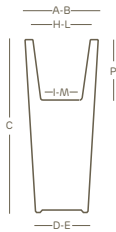

Le lampade dispongono di un **kit luce** già installato

Le lampade outdoor sono dotate di **fori di drenaggio**, all'interno e sul fondo dell'articolo, per favorire il deflusso dell'acqua in eccesso

The lamps are supplied with a **light kit** already installed

The outdoor lamps have **drainage holes** inside and on the base of the item to allow excess water to flow away

versioni disponibili • available versions

kiam vaso • pot
kiam vaso gloss • gloss pot

indoor	outdoor	size	A	B	C	D	E	H	I	L	M	P		indoor outdoor	
2693	2694	35	35	35	75	25	25	26	20	26	20	24	1	8 kg	(98)
2697	2698	40	40	40	90	28	28	30	23	30	23	28	1	10,4 kg	(98)

Le misure sono espresse in centimetri
Measures are understood in centimeters

colori • colors

simbologia • symbols