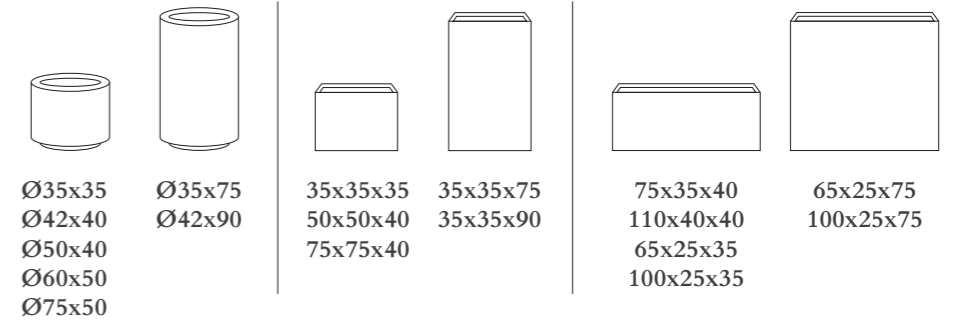

Fijaciones al suelo | Ground fixing
Ruedas | Wheels

Ø35x35
Ø42x40
Ø50x40
Ø60x50
Ø75x50

Ø35x75
Ø42x90

35x35x35
50x50x40
75x75x40

35x35x75
35x35x90

75x35x40
110x40x40
65x25x35
100x25x35

65x25x75
100x25x75

URBAN LIGHT