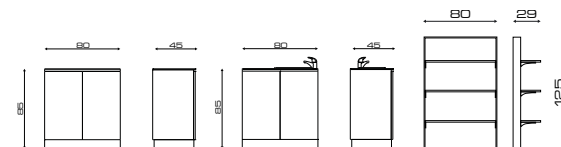

Cod. 885

Cod. 885I

ACCESSORI/ACCESSORIES

Anta in legno
Wood finish door

Bocca di lupo con cestello
Tilt-and-turn door with towel-basket

MOBILE LABORATORIO

COMPONENTI/COMPONENTS