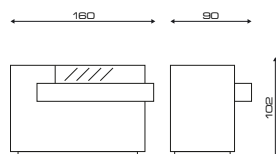

COLORI/COLORS