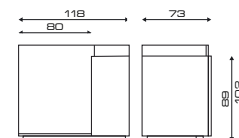

COLORI/COLORS

- Bianco lucido
  Gloss white
- Nero lucido
  Gloss black