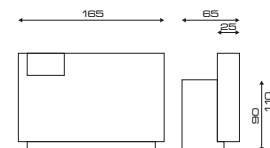

ACCESSORI/ACCESSORIES

COLORI/COLORS