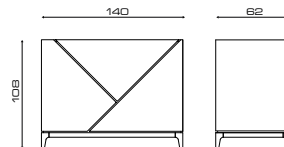

ACCESSORI/ACCESSORIES

Kit Luci
Light Kit