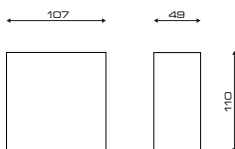

COLORI/COLORS

- Bianco lucido
  Gloss white
- Nero lucido
  Gloss black