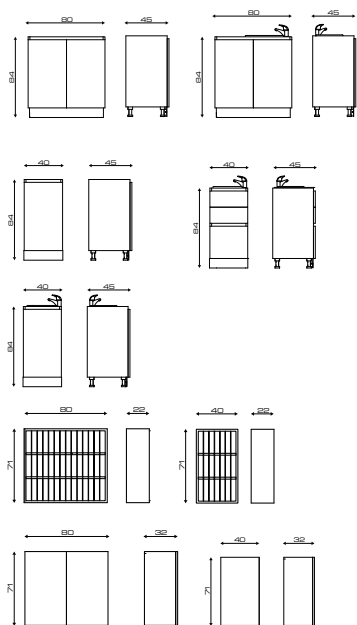

ACCESSORI/ACCESSORIES

Kit Luci
Light Kit

R-MODE + EXPO LIGHT

IMAGES
P.96

WOOD
P.102

COMPONENTI/COMPONENTS

Cod. 882.B

Cod. 883.B

Cod. 885

Cod. 885I

ACCESSORI/ACCESSORIES

Anta in legno
Wood finish door

Bocca di lupo con cestello
Tilt-and-turn door with towel-basket

MOBILE LABORATORIO

COMPONENTI/COMPONENTS