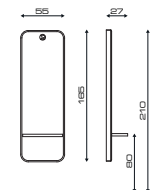

## ACCESSORI/ACCESSORIES

illuminazione LED bianca  
*White led lighting*

illuminazione MSL "multicolor system led"  
*Lighting MSL "multicolor system led"*

Portaphon estraibile  
*Retractable hair dryer holder*