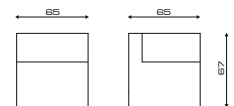

MINE

Cod. 184 - Cod. 184.1