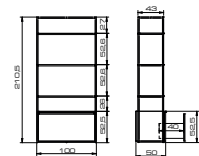

# DUPLEX EXPO

Cod. 868.3

MET P.107 WOOD P.106

**COLORE STANDARD/  
STANDARD COLOR**

■ Nero opaco  
Matt black