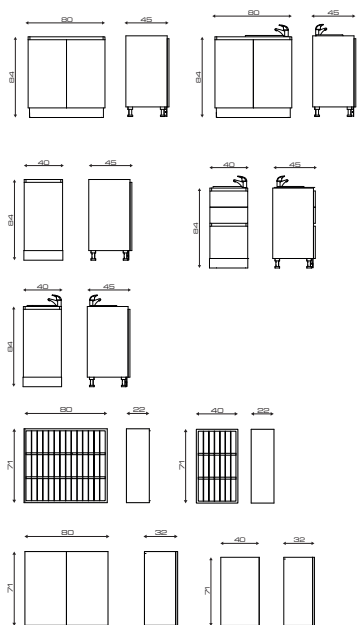

MOBILE LABORATORIO

COMPONENTI/COMPONENTS

Cod. 802

Cod. 803

Cod. 804

Cod. 804.S

Cod. 805

Cod. 806

Cod. 807

Cod. 808

Cod. 809