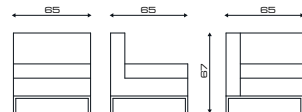

CORNER

Cod. 185 - Cod. 185.1