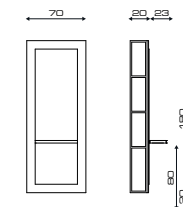

MODELLI/MODELS

ACCESSORI/ACCESSORIES

Illuminazione
Light

Portaphon estraibile
Retractable hair dryer holder

MODELLI/MODELS

ACCESSORI/ACCESSORIES

Portaphon estraibile
Retractable hair dryer holder