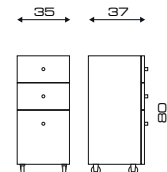

WALLY

Cod. 661.3 - Cod. 661.4