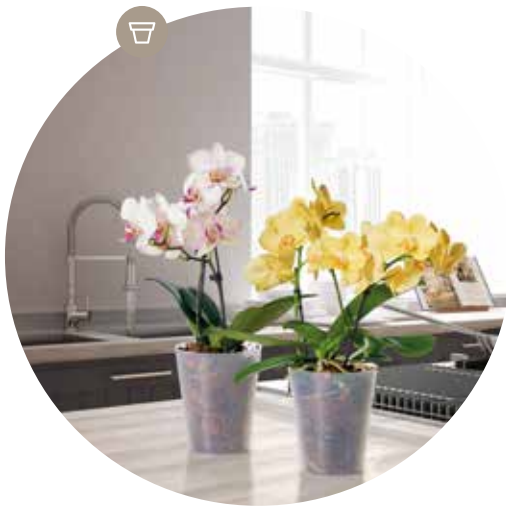

# clivo satin orchidea

vaso • pot | home collection

coprivaso cachepot	impilabile stackable	soluzione espositiva display solution

PP	100% recyclable	lightweight	antishock	U.V. resistant	-20° C resistant

I valori riportati si riferiscono a quanto specificato nella scheda tecnica del produttore delle materie prime  
The values shown refer to the specifications in the technical sheet of the raw materials producer

art.	size	C	F	G	N	O	P			
3188	Ø 12,5	15	12,5	8,7	12,4	5,3	10,1	L 1,1	24	98

Le misure sono espresse in centimetri.  
The measures are understood in centimeters.

colori • colors

98 neutro  
neutral

simbologia • symbols