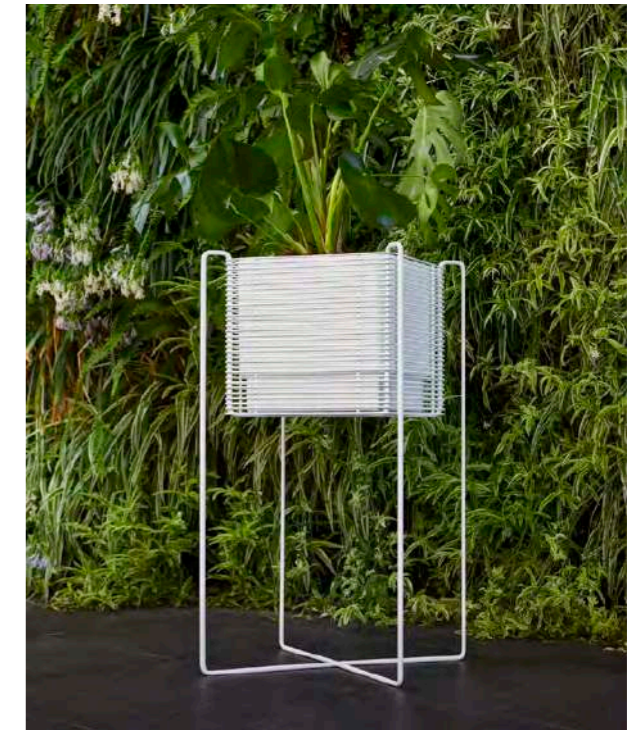

Nos transporta a la sofisticación gracias a la pureza de sus líneas.
It moves us to sophistication thanks to the purity of its lines.

Jordi Vilardell

Hidrojardineras Hydroplanter

- ☐ Blanco | White
- ☒ Plomo | Lead
- ☐ Corten

Acero Inoxidable Ferrítico Lacado
Ferritic Lacquered Stainless Steel

45x45x45

45x45x90

110x35x50