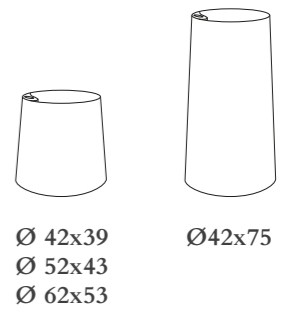

NOVO

Designed by Josep Llusçà

Exterior
Outdoor

HobbyGreen
Service

Colección de versatilidad perfecta
capaz de adaptarse a cualquier entorno.
*Collection with a perfect versatility to
suit any functional localization.*

Josep Llusçà

Hidrojardineras *Hydroplanter*

- ☐ Blanco | *White*
- ☒ Cobalto | *Cobalt*
- ☐ Antracita | *Anthracite*
- ☐ Oxid
- ☒ Rojo | *Red*

Polietileno por rotomoldeo
Rotomolding Polyethylene