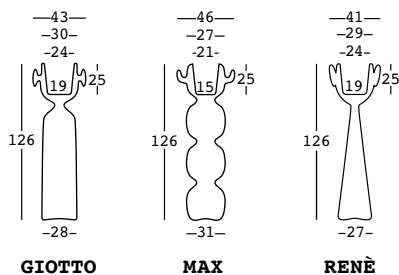

giotto - max - renè

design Miriam Mirri

STRUTTURA/STRUCTURE

PE - Polietilene/Polyethylene
colore base/basic colour

6228 - GIOTTO

6229 - MAX

6230 - RENÈ

CAPACITY:

6228-6230 Lt 9
6229 Lt 7

GROSS WEIGHT:

6228 kg 7,2
6229 kg 7,7
6230 kg 6,2

ACCESSORIES:

A4204 + A4196
Kit fissaggio + Base
di stabilizzazione/
Fixing kit + Stability
base

A4204 + A4193
Kit fissaggio + Base
di stabilizzazione e
fissaggio/Fixing kit +
Stability and ground fixing
base