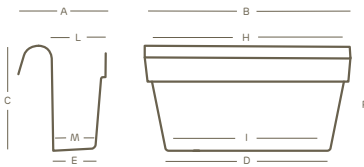

cassetta • plant box | home collection

PP	100% recyclable	lightweight	antishock	U.V. resistant	-20° C resistant

I valori riportati si riferiscono a quanto specificato nella scheda tecnica del produttore delle materie prime
The values shown refer to the specifications in the technical sheet of the raw materials producer

*corrimano a sezione rettangolare:
= lunghezza 35 mm e altezza 20 mm
*squared section handrail:
= length 35 mm, height 20 mm

**corrimano a sezione circolare:
= diametro 40 mm
**round section handrail:
= 40 mm diameter

art.	size	A	B	C	D	E	H	I	L	M	P								
3059	50	50	21	23	40	10,5	49	37	13	10	19,5	L 9,0	6						

Le misure sono espresse in centimetri
Measures are understood in centimeters

colori • colors

simbologia • symbols